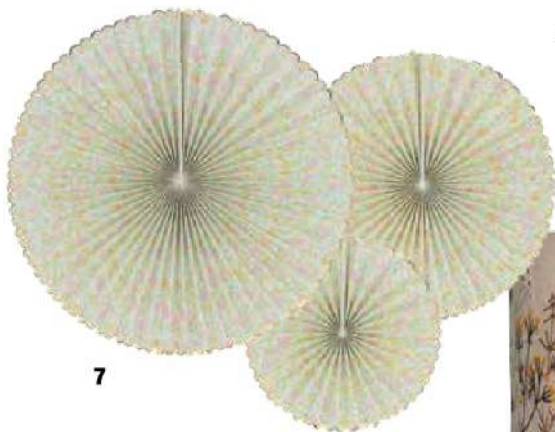

Salles de bain

La nudité est
dans le décor

Dressings

Rangez pour
vivre mieux

Retour au

SOLEIL

L 12104 - 49 - F: 5,80 € - RD

5,20 € - B 5 € - LUX 5 \$ € PORT 5 € (Cont) ANTILLES RÉUNION - GUYANE 6 € - SFR 8,80

LES TENDANCES

Une envie de printemps

- **1 Poignées de porte** en grès peint à la main. D:4,5 cm. Grès, fer. 4,75 € - Madam Stoltz
- **2 Coussin** La Reine Marie. Riche étoffe en soie lattée réhaussée de fils métalliques. 30 x 50cm. 715 € - Maison Anne Carminati • **3 Saladier** Grenadier. Acacia+résine D30 x H10cm. 65 € - Côté Table • **4 Statuette** chat en résine. 18,5 x 10,5 cm. Effet dentelle. 9,99 € - Temps L
- **5 Coussin** Lisian en coton, motif tufté. L.40 x l.40 cm. 24,95€ - 4MURS • **6 Vase** Tulipe en grès, diam. 7,5 cm, H 11 cm, 3,99 € - Jardiland • **7 Trois rosaces** en papier liberty. Motif floral. 3 tailles : 23, 32 et 40 cm. - My Little Day • **8 Canapé** 2 places Caserta. Polyester, mousse polyuréthane, bois et métal - L. 127 x H. 77 x P. 73 cm - 179,99 € - Vente-unique • **9 Mugs** Rétro Duralex Marguerite. Capacité : 26 cl. Taille : Ø:7cm ht:9cm. Verre trempé. 15 € - Pied de Poule • **10 Plat** Eglantine. Faïence - 39x27cm. 39,90 € - Comptoir de Famille • **11 Cuillère** à riz Liberty Blanc. Inox 18/10 - manche nylon vernis - Sabre Paris • **12 Mug** Peacock. Grès - Ø 9 cm - H 12 cm - 30 cl. 4,99 € - Gers Equipement • **13 Lampe** à poser fleurs brodées Wildflower. Hauteur: 54 cm, Diamètre: 28 cm, manguier, coron. 149,85 € - Chehoma • **14 Boîte** Pirulito, design Joana Vasconcelos en faïence d'argile rouge tournée et émaillée à la main - H. 11 cm - 420 € - Roche Bobois • **15 Photophore** fleur en céramique. 3 formes différentes au choix. 12,90 € - Becquet • **16 Tabouret** Casarialto. Mosaïque en verre. H 43 cm - Atelier Bizanzio