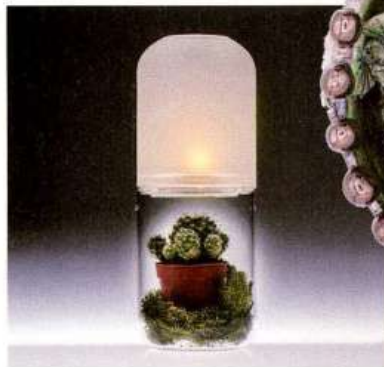

**MICRO-LABIRINTI**

PERDERSI IN 30 CM, IN UN DEDALO DI PASSAGGI, FIORI E PIANTE IN MINIATURA. È LA SFIDA CREATIVA DEL DESIGNER DINO CALDARAZZO, IN ARTE THEFORMA, CON IL PORTA FIORI THELABIRINTO, REALIZZATO IN CERAMICA MINUZIOSAMENTE DECORATA.

**VERDE TIFFANY**  
 SALVIA, PREZZEMOLO,  
 TIMO, ROSMARINO,  
 MENTA, BASILICO: A  
 OGNI ERBA AROMATICA  
 LA SUA TARGA (IN  
 ARGENTO). FIRMATA  
 TIFFANY&CO.

**LUCE**

**SPAZIALE**  
 SI FA SEMPRE  
 PIÙ GRANDE  
 LA LAMPADA  
 CYBORG DI  
 MARTINELLI LUCE.  
 CON I SUOI 160  
 CM DI ALTEZZA  
 CYBORG BIG SI  
 TRASFORMA IN  
 UNA FUTURISTICA  
 INSTALLAZIONE  
 CHE ILLUMINA  
 GIARDINI E  
 TERRAZZE.  
 DESIGN  
 KARIM RASHID.

**2 IN 1**

ALLO STESSO TEMPO PORTACANDELE (NELLA PARTE SUPERIORE) E CONTENITORE PER COMPOSIZIONI FLOREALI (NELLA PARTE INFERIORE). IL TUTTO REALIZZATO IN VETRO SOFFIATO A VENEZIA DA CASARIALTO.

**GITE FUORI PORTA**