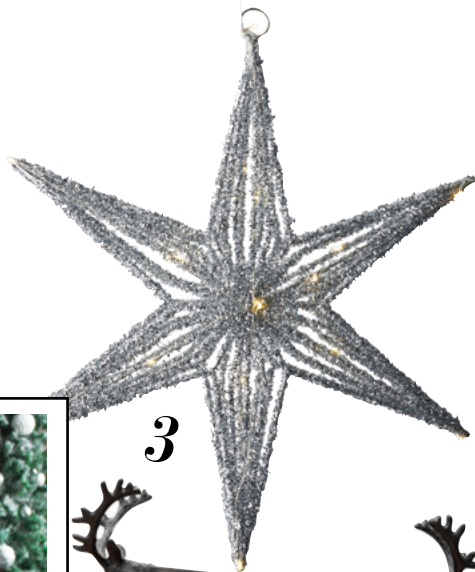

5

6

8

7

9

4

1. Venerè è una decorazione in carta da appendere, completa di luci, prezzo a partire da 29,00 €. **MADAM STOLTZ** - **2.** Alberelli decorativi realizzati in carta a nido d'ape, prezzo a partire da 6,95 €. **SKLUM** - **3.** Una cloche di fiori essiccati per un tocco di romantica poesia, prezzo 46,00 €. **MATHILDE M** - **4.** Set di sei fermatovaglioli colorati a forma di foglia, in vetro di murano, prezzo 207,00 €. **CASARIALTO** - **5.** La linea Colorplay si adatta a diverse occasioni. Prezzo a partire da 4,50 €. **ANDREA FONTEBASSO** - **6.** Il gruppo cottura Bussy dispone di sei fuochi e coniuga due forni, prezzo su richiesta. **LACANCHE** - **7.** Flûte della collezione Jellies Family, venduto in set da quattro prezzo 60,00 €. **KARTELL** - **8.** Un vaso in vetro riciclato, disponibile in due dimensioni. Prezzo a partire da 12,00 €. **HEAVENLY HOMES AND GARDENS** - **9.** Decorazioni da appendere realizzati in carta riciclata, prezzo a partire da 10,00 €. **ELLA JAMES**

2

3

4

5

6

7

1. Glimta è un alberello in metallo luminoso che poggia su una base cilindrica in legno, prezzo a partire da 37,99 €. **WESTWING** - **2.** Lanterne con struttura in metallo che alterna pieni e vuoti, adatta a uso esterno. Disponibile in due dimensioni, prezzo a partire da 28,00 €. **LIGHTS4FUN** - **3.** Una stella da appendere per riempire la stanza con il suo bagliore e la sua luce. Prezzo a partire da 51,00 €. **ELLA JAMES** - **4.** Contenitore per ghiaccio, con maniglie con renne, prezzo su richiesta. **CHEHOMA** - **5.** Un profumatore d'ambiente alle note d'arancia, prezzo a partire da 28,00 €. **FRENCH BEDROOM** - **6.** Puntale a stella in metallo color argento per rifinire l'albero di Natale. Prezzo a partire da 22,00 €. **MAGIE DI NATALE** - **7.** Set da tre statuine di soldatini schiaccianoci in poliresina ricche di dettagli. Prezzo 49,95 €. **LOBERON**